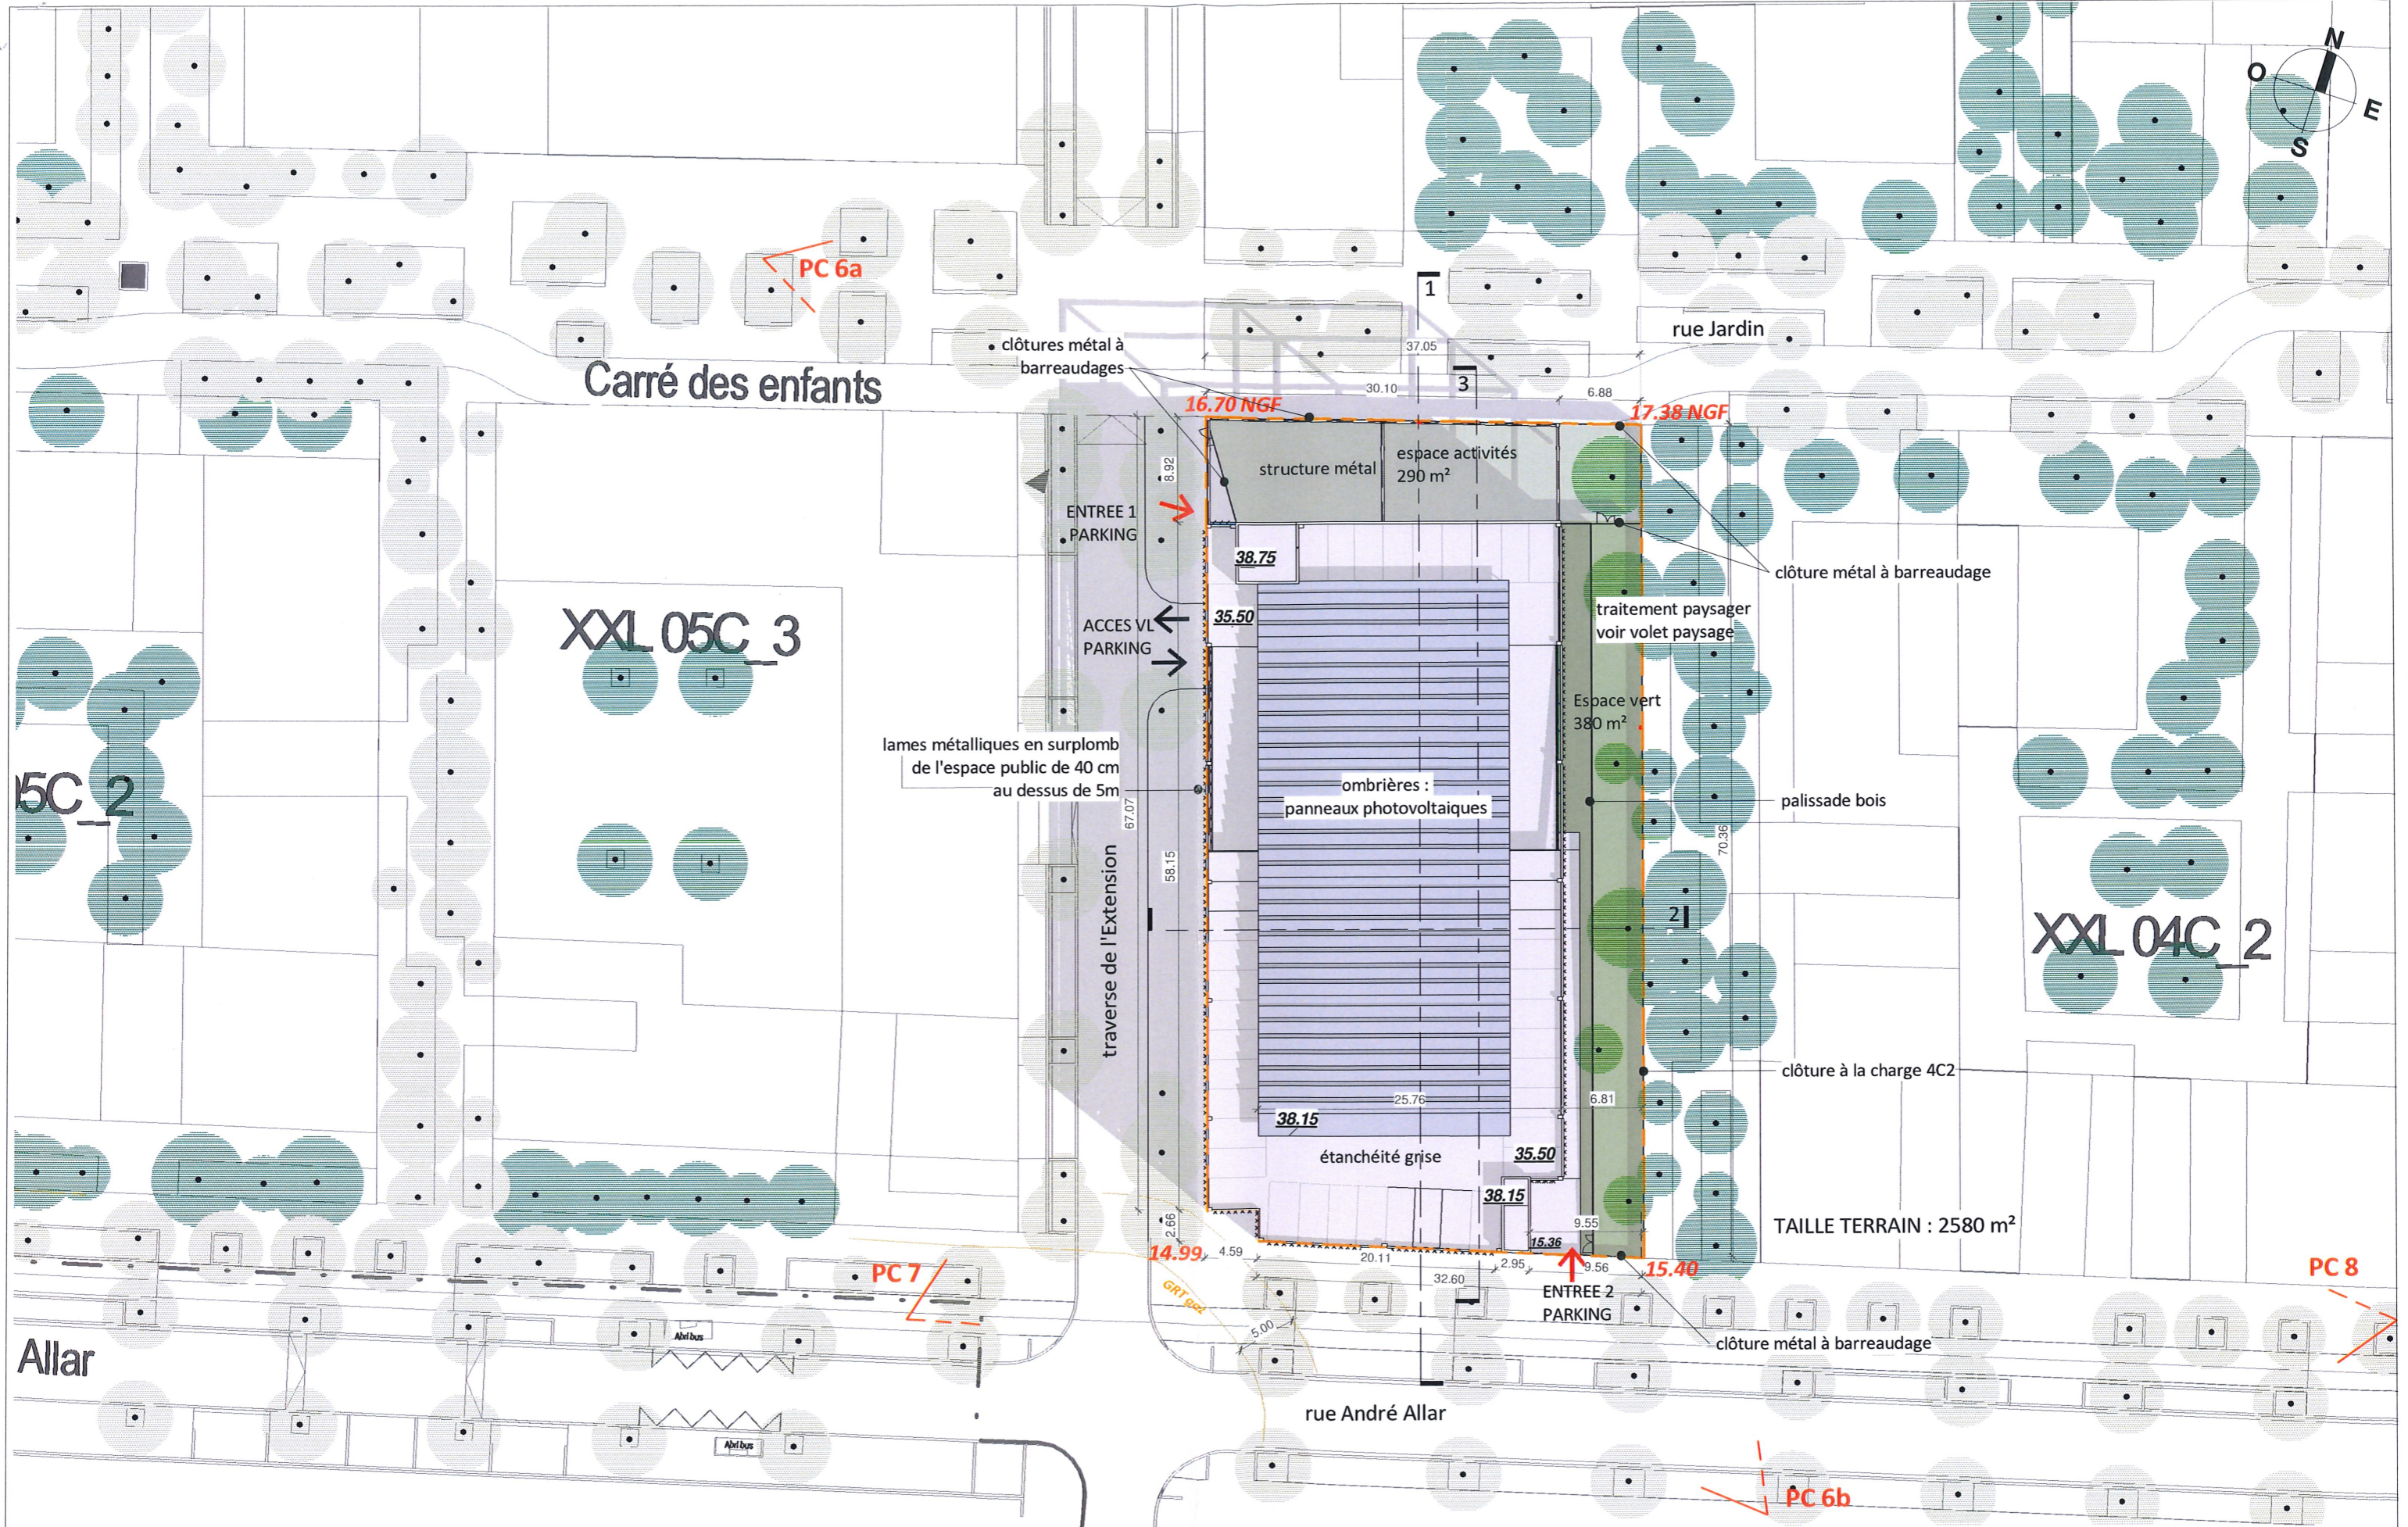

Construction du parking silo sud – ilot 4C1 – PC

Opération XXL MARSEILLE. Les Fabriques

CCD ARCHITECTURE
Gérard CERRITO
Xavier CHABROL
Régis DANIEL
Architectes DPLG Associés

LINKCITY SUD-EST
SNC au capital de 15 000 €
5 Allée Marcel Leclerc
Entrée B - CS 20014
13272 MARSEILLE CEDEX 03
Tél. : +33 (0)4 13 64 10 41
Fax : +33 (0)4 13 64 10 01
RCS 343 156 154 RCS Lyon - IE : FR 05 343 156 154
www.linkcity.com

Maître d'Ouvrage : LINKCITY
Bureau de contrôle : VERITAS
Maîtrise d'œuvre : SARL CCD ARCHITECTURE (architectes)
BET : ADRET
Paysagiste : Nicolas Faure

Construction du Parking silo sud - Ilot 4C1

PC2 – PLANS DE MASSE / RESEAUX

04/02/2020

LEGENDE	
	RESEAUX EAUX PLUVIALES
	RESEAUX EAUX USEES
	RESEAUX EAP
	RESEAUX ENEDIS
	RESEAUX TELECOM

50