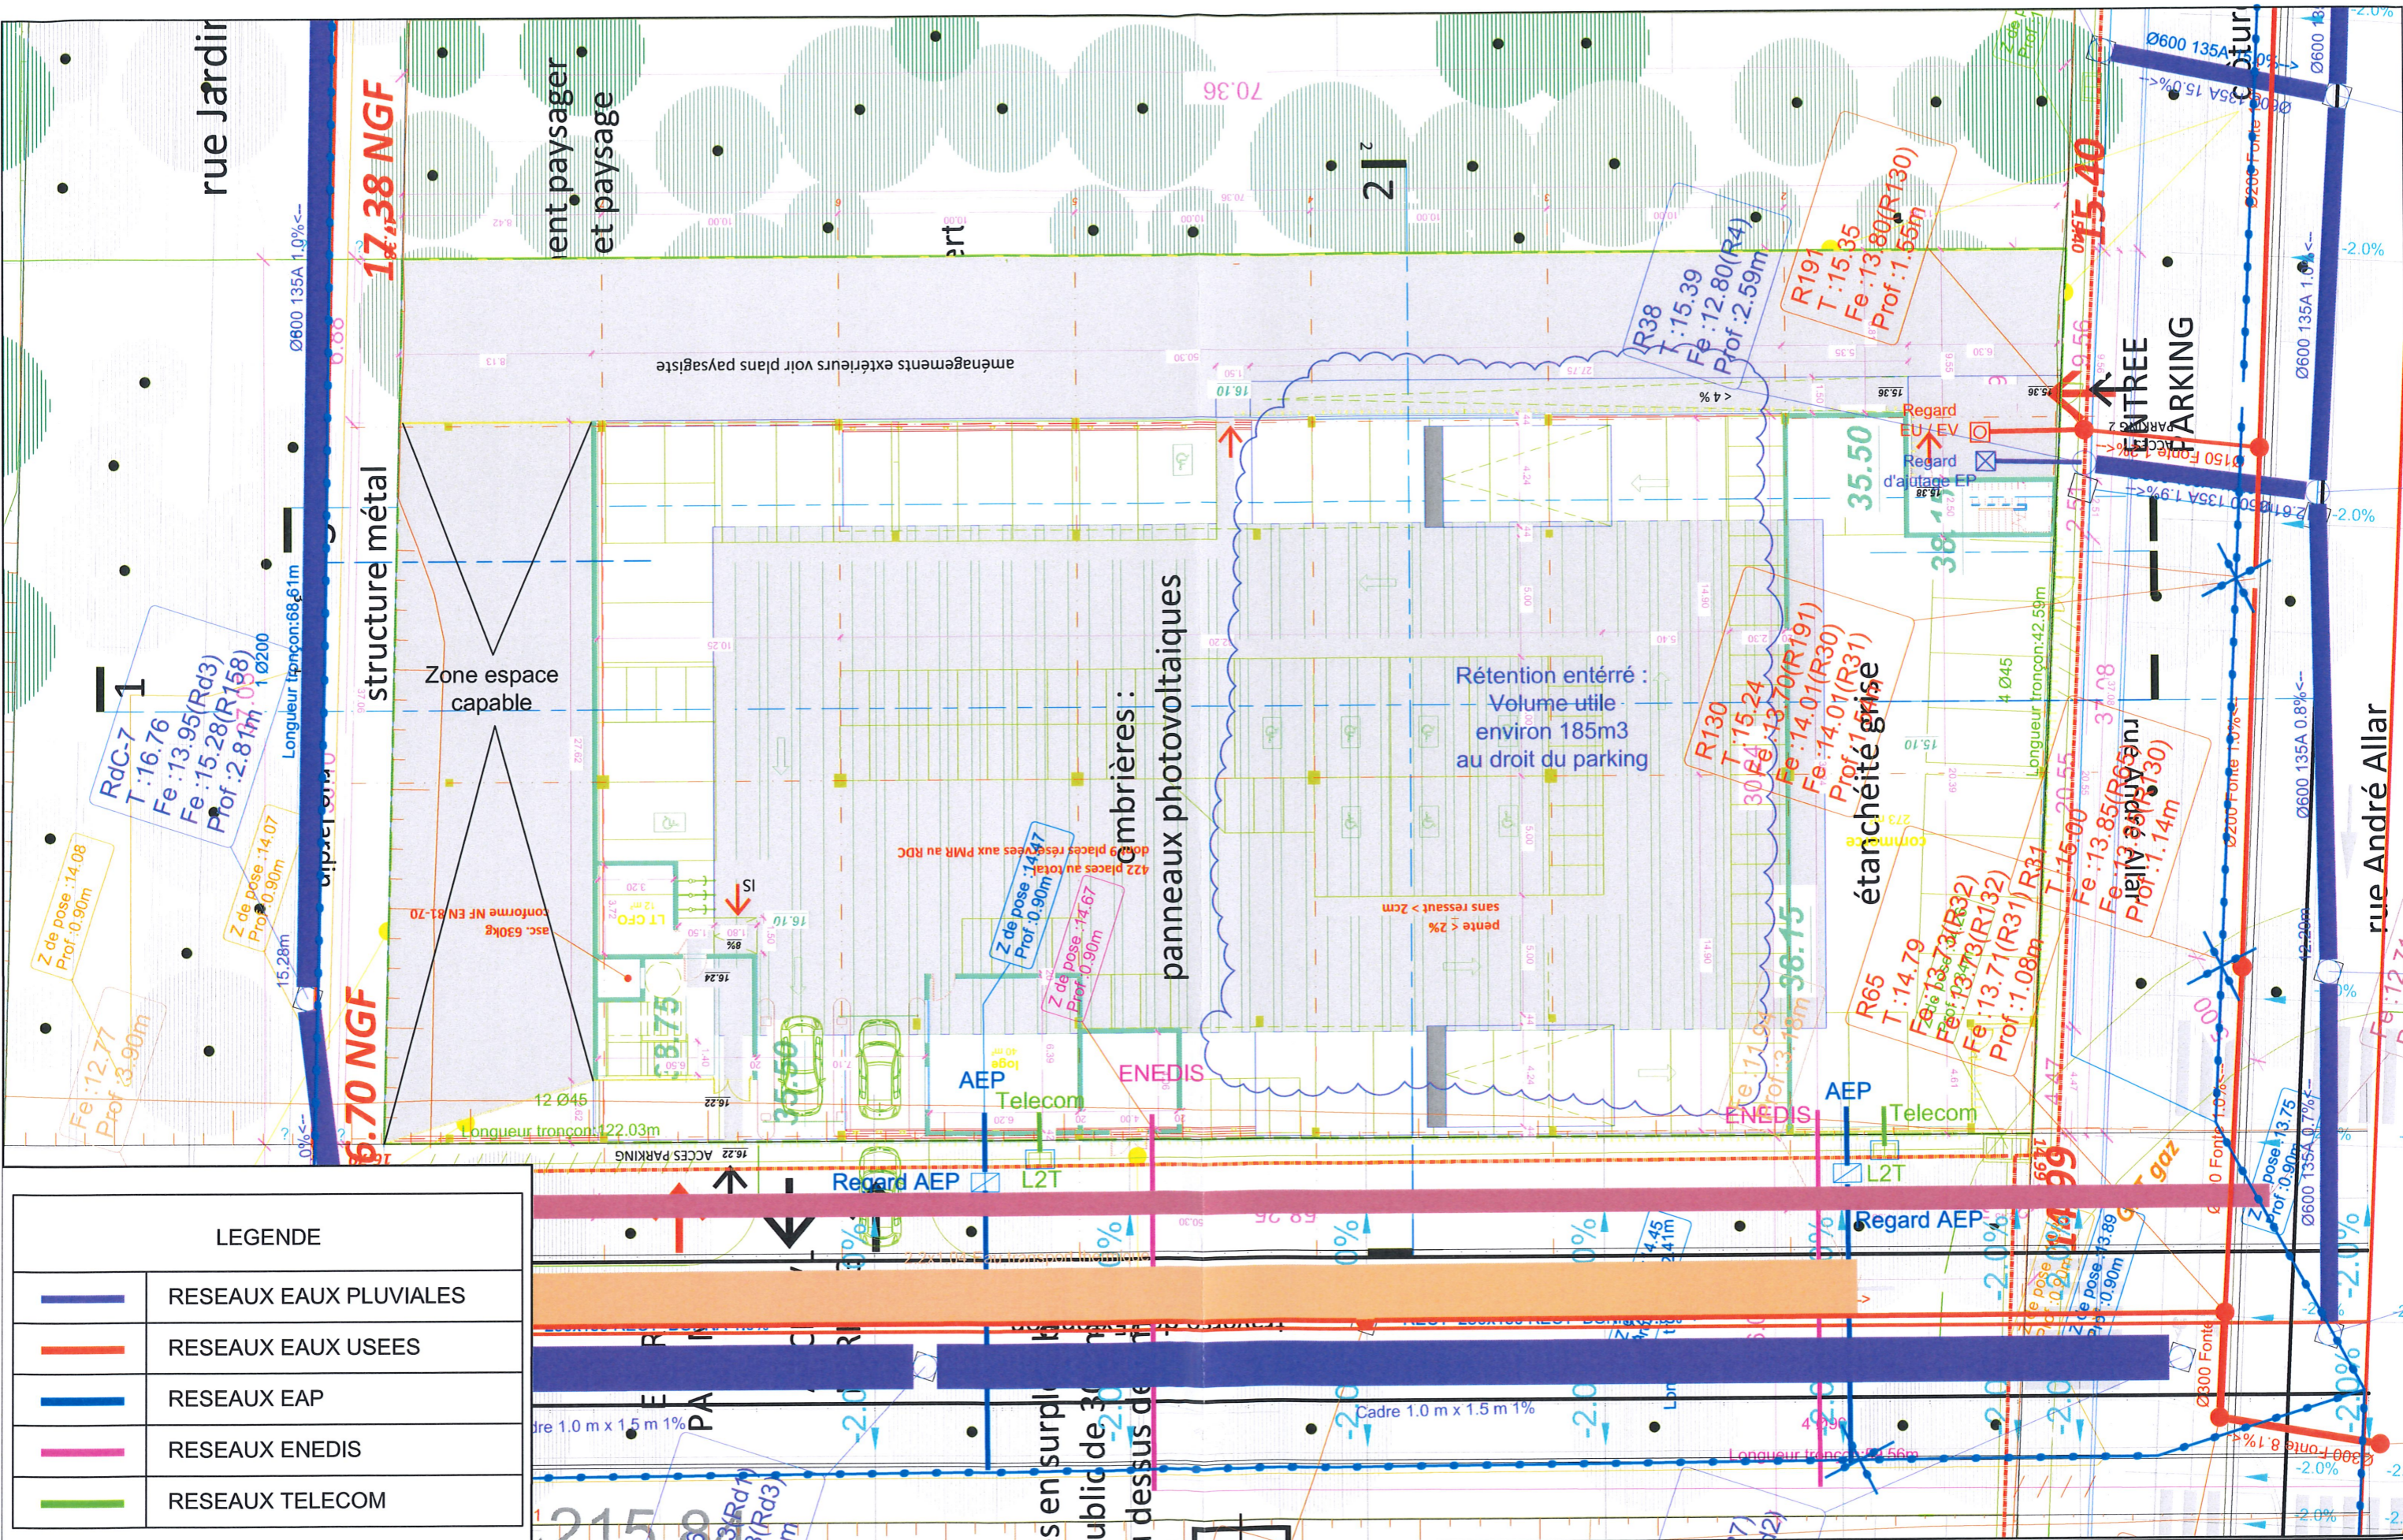

Construction du parking silo sud – ilot 4C1 – PC

Opération XXL MARSEILLE. Les Fabriques

CCD ARCHITECTURE
Gérard CERRITO
Xavier CHABROL
Régis DANIEL
Architectes DPLG Associés

LINKCITY SUD-EST
SNC au capital de 15 000 €
5 Allée Marcel Leclerc
Entrée B - CS 20014
13272 MARSEILLE CEDEX 03
Tél. : +33 (0)4 13 64 10 41
Fax : +33 (0)4 13 64 10 01
RCS 343 156 154 RCS Lyon - IE : FR 05 343 156 154
www.linkcity.com

Maître d'Ouvrage : LINKCITY
Bureau de contrôle : VERITAS
Maîtrise d'œuvre : SARL CCD ARCHITECTURE (architectes)
BET : ADRET
Paysagiste : Nicolas Faure

Construction du Parking silo sud - Ilot 4C1

PC2 – PLANS DE MASSE / RESEAUX

04/02/2020

LEGENDE	
	RESEAUX EAUX PLUVIALES
	RESEAUX EAUX USEES
	RESEAUX EAP
	RESEAUX ENEDIS
	RESEAUX TELECOM

50